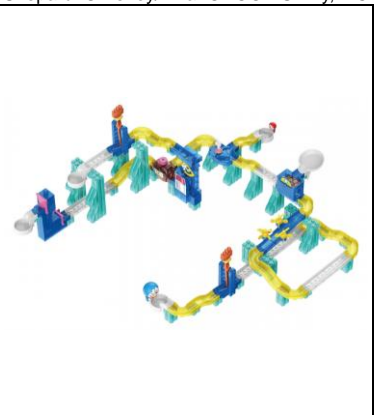

©Disney ©Disney. Based on the "Winnie the Pooh" works by A.A. Milne and E.H. Shepard. ©Disney/Pixar ©POOF-Slinky,LLC

商品名	ころがスイッチドラえもん ポリウムデラックスキット
メーカー名	バンダイ
販売価格	9,999円(税込)
対象年齢	3歳以上
商品URL	https://www.toysrus.co.jp/s/dsg-688447400
ドラえもんのみみつ道具をモチーフにした「ひみつ道具スイッチ」とブロックで、ボールをゴールに届けるためのコースを作るアナログのプログラミングトイです。ひみつ道具スイッチやキャラクタースイッチ、コースを作るためのブロックやレールもたくさん入った大ボリュームなキットです。2階建てのコースがつくれるブリッジブロックを使えば、よりダイナミックなコースを作ることができます。